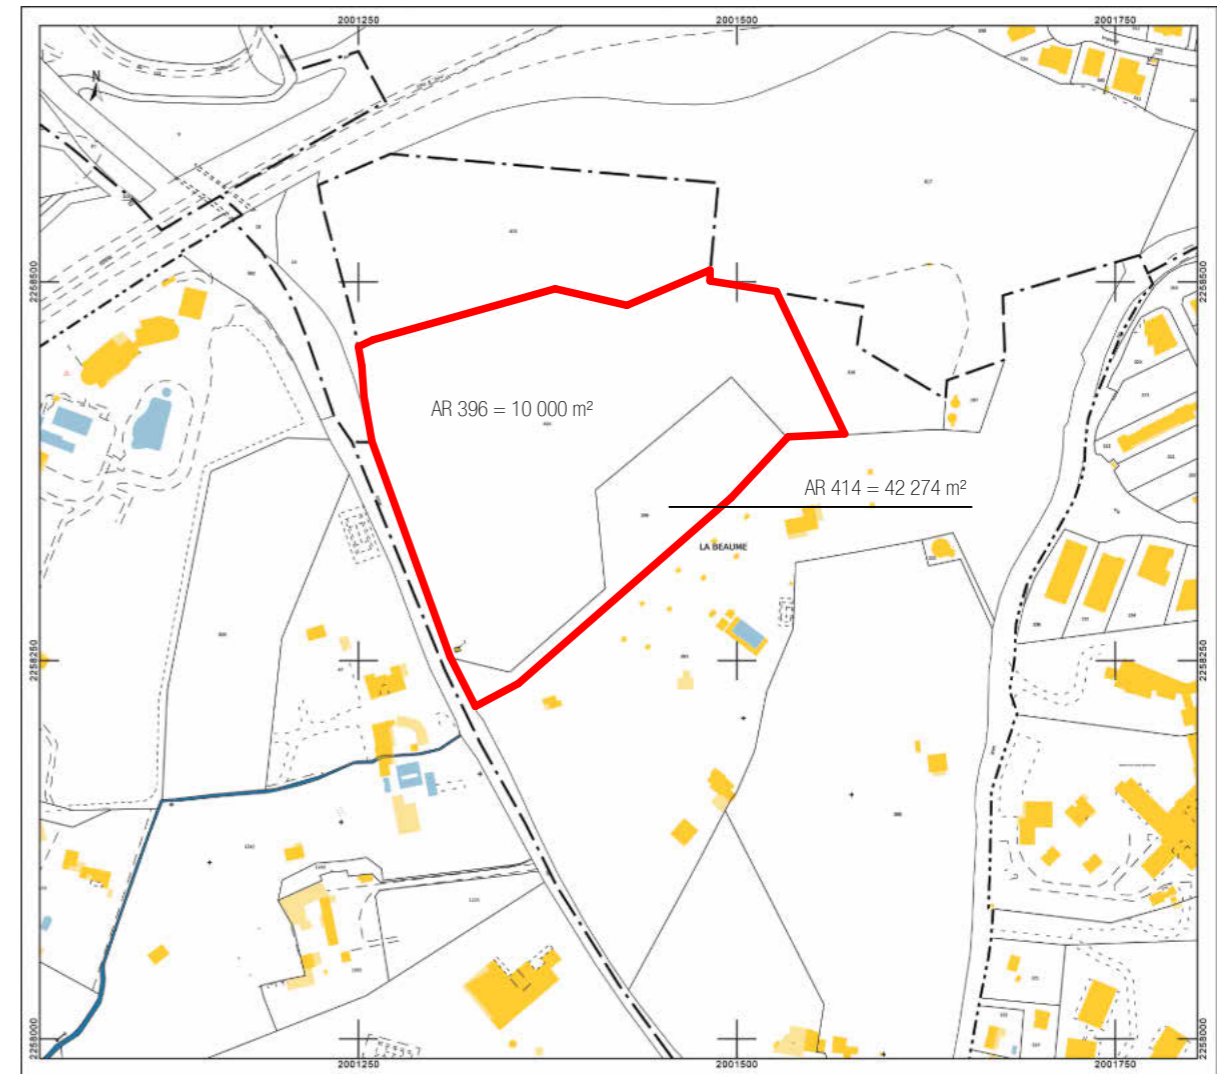

PLAN DE SITUATION
Ech. 1 / 50 000e

PLAN CADASTRAL
Ech. 1 / 5 000e

Section cadastrale: AR

Parcelles 000 AR 396 = 10 000 m²
000 AR 414 = 42 274 m²

Superficie totale: 52 274 m²

Auteur :		ATELIER 5		PC -																	
Source :																	Ech :		Date : 31/10/23		
Doc. n° :		GSB-AT5-PC-ARC-TZ-TN-PLM- PC1.1 - Plan de situation et plan cadastral .00.22.PDF																			
PROJET	ENTRE.	PHASE	DISC.	ZONE	NIV.	TYPE	CONSTRUCTION DU NOUVEAU GROUPE SCOLAIRE DE LA BAUME ET D 'UNE SALLE POLYVALENTE										TITRE DU DOCUMENT			REV.	EXT.
GSB	AT5	PC	ARC	TZ	TN	PLM	Sis Rue des Combattants d'Afrique du Nord, D4, 83600 Fréjus										PC1.1 - Plan de situation et plan cadastral			00.22	PDF